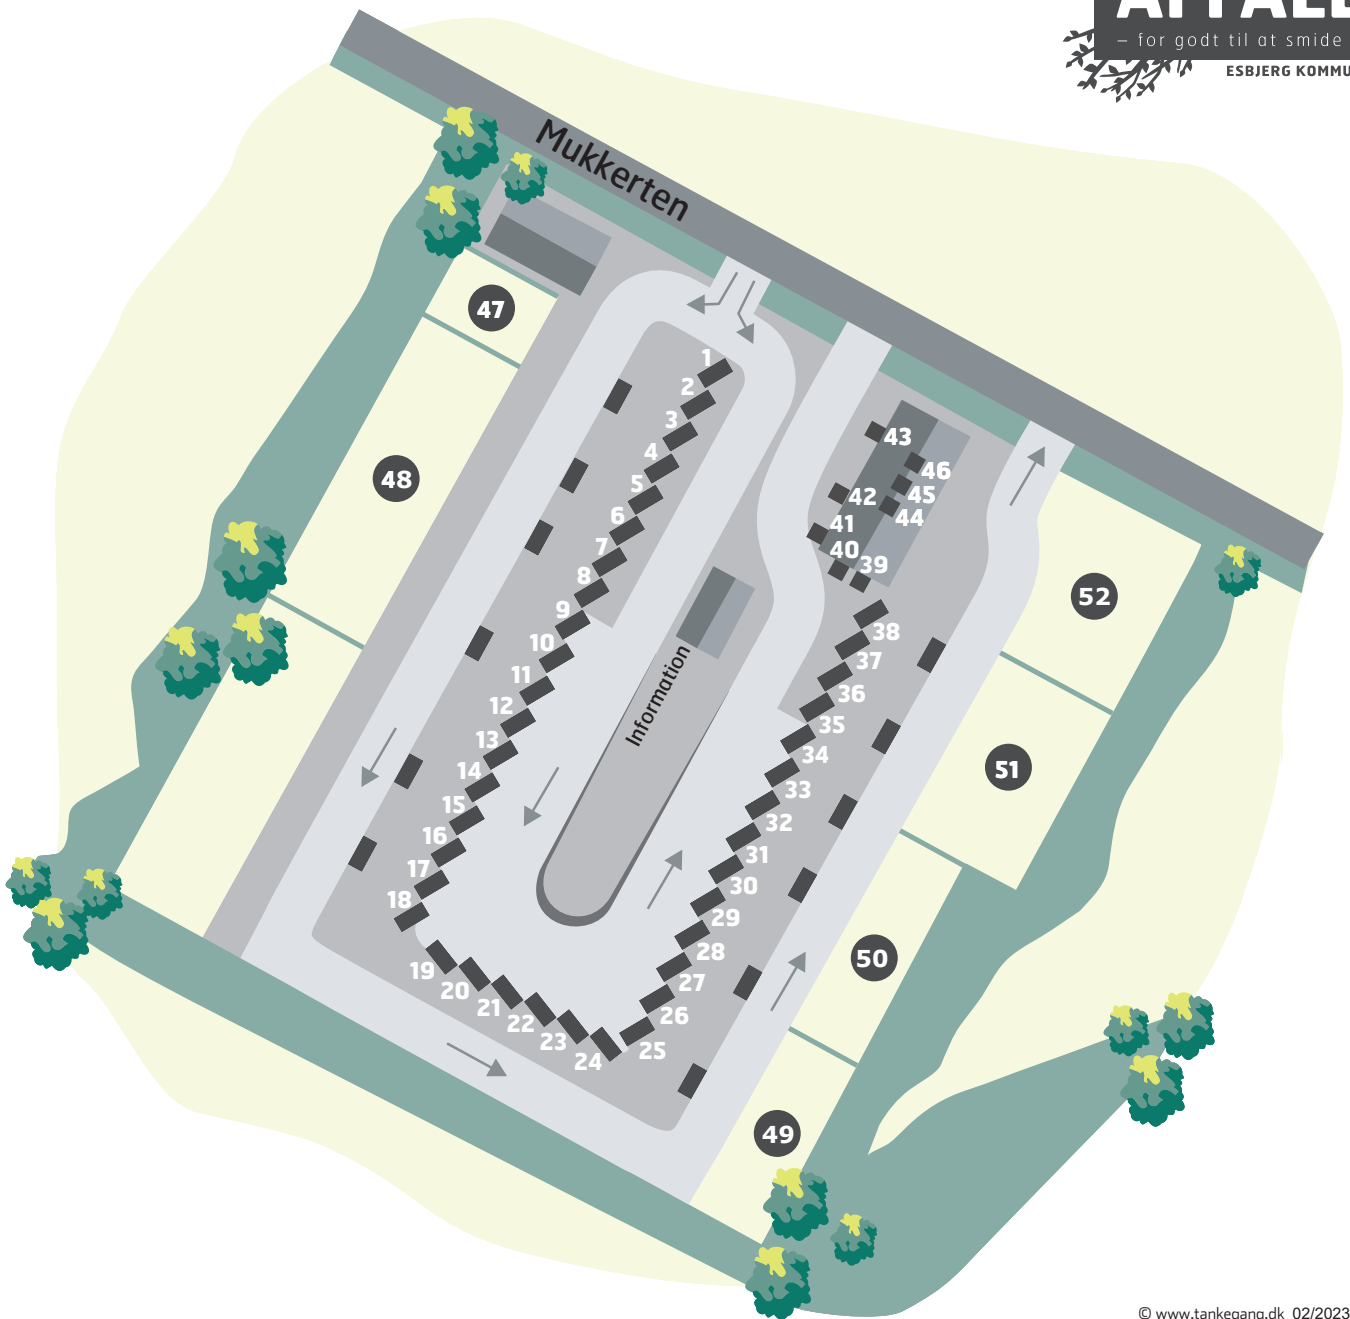

Tarp genbrugsplads

© www.tankegang.dk 02/2023 26882

- | | | |
|---------------------------------------|--------------------------------------|---------------------------------------|
| 1 Aviser og andet papir | 18 Træ | 35 Ledig |
| 2 Pap | 19 Træ | 36 Ledig |
| 3 Pap | 20 Vinduer med rammer | 37 Rest efter sortering |
| 4 Flamingo | 21 Store møbler og tæpper | 38 Pap |
| 5 Rest efter sortering | 22 Store møbler og tæpper | 39 Plastfolie |
| 6 Rest efter sortering | 23 Trykimprægneret træ | 40 Gasflasker |
| 7 Tekstiler | 24 Plastvinduer og -døre | 41 Brandslukkere |
| 8 Kølemøbler | 25 Mineraluld | 42 Lyskilder |
| 9 Vaskemaskiner | 26 Hård plast | 43 Tøj og sko |
| 10 Gips | 27 Trapezplader | 44 Elektronik |
| 11 Dæk | 28 Kloaker og tagrender i PVC | 45 Farligt affald |
| 12 Flasker og husholdningsglas | 29 Træ til genbrug | 46 Direkte genbrug |
| 13 Træ til genbrug | 30 Plasthavemøbler | 47 Store rødder og træstammer |
| 14 Træ til genbrug | 31 Affald til nedgravning | 48 Haveaffald |
| 15 Træ til genbrug | 32 Gips | 49 Murbrokker |
| 16 Jern og metal | 33 Vinduer uden rammer | 50 Blandet beton, jord og sten |
| 17 Jern og metal | 34 Sanitet og porcelæn | 51 Jord |
| | | 52 Jord |